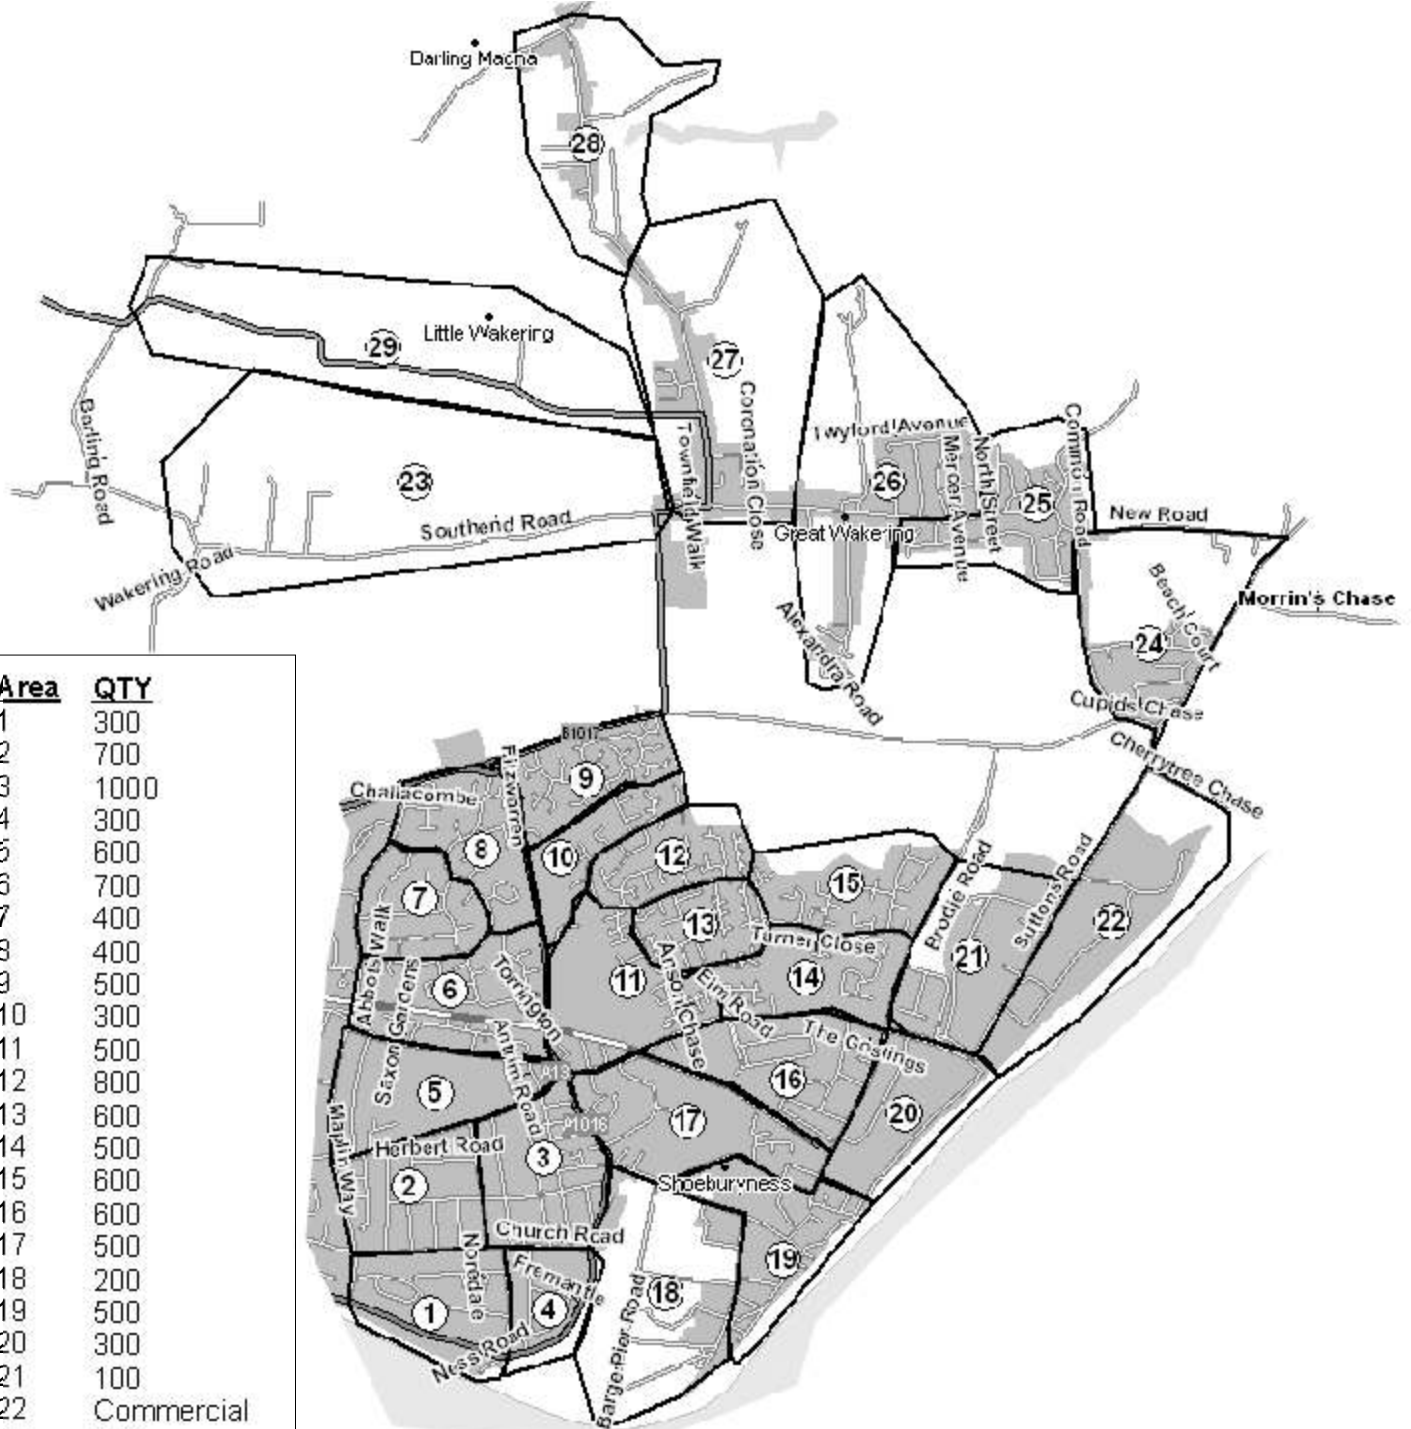

SS3

Inc: SHOEBURYNES

Area	QTY
1	300
2	700
3	1000
4	300
5	600
6	700
7	400
8	400
9	500
10	300
11	500
12	800
13	600
14	500
15	600
16	600
17	500
18	200
19	500
20	300
21	100
22	Commercial
23	100
24	500
25	700
26	800
27	500
28	300
29	100
Total	13,400